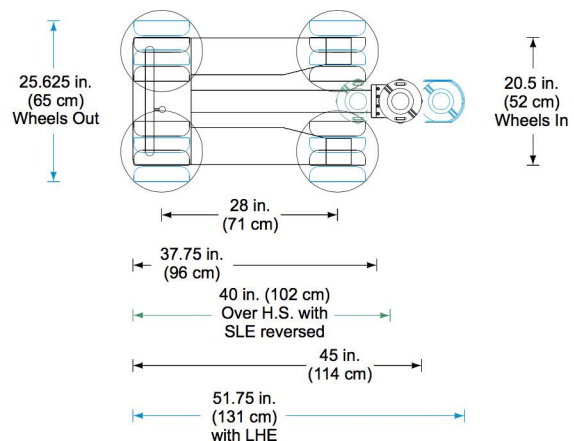

specs

Lengte	102 cm
Min breedte	52 cm
Max breedte	68 cm
Track breedte	62 cm
Min hoogte	8 cm
Max hoogte	130 cm
Gewicht dolly	140 kg
Lift kracht	91 kg

Standaard 62cm Track

Straight/Circle | Binnendiameter | Lengte | Aantal Stukken | Aantal °/st | Aantal °/m beschikbaar

Eurogrip Track

Straight		2m	32		64m
		1m	4		4m
		0,5m	1		0,5m
Circle	6m	2,75m	8	45°	full circle
	9,38m	2,2m	12	30°	full circle
	12,70m	2,8m	16	22,5°	full circle
	17m	2,25m	24	15°	full circle
	20m	2,8m	24	15°	full circle
	24,62m	3,5m	2	-	-
	31,48m	3m	10	10°	100°

Moy Track

Straight		2,44m	43		104,92m
		1,88m	4		7,52m
		1,22m	3		3,66m
Circle	4,7m	2,4m	8	45°	full circle

PDC Track

Straight		2m	26		52m
		1,5m	1		1,5m
		1m	3		3m
		0,5m	2		1m

Plooirail

Straight		2m	52		104m
		1,52m	2		3,04m
		1m	1		1m
Circle	4,6m	2,3m	8	45°	full circle

Mono Track KGS

Straight		3m	4		12m
		2m	1		2m
		1m	1		2m
		0,5m	2		1m

IN OVERLEG MET DE KLANT KAN ELKE MOGELIJKE MAAT GEPLOOID WORDEN.