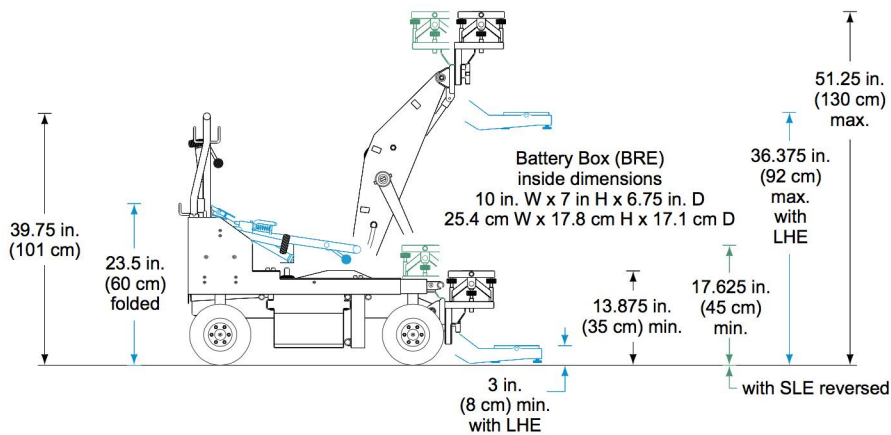

Dit is de kleinste Fisher dolly, compact "lichtgewicht" en wendbaar. De Dolly 11 heeft vergelijkbare karakteristieken en bediening als de Dolly 10. Deze Fisher dolly is ontwikkeld en geproduceerd om aan de hoge eisen van zowel de film als de televisie industrie te voldoen. Het compacte formaat, de drieweg sturing en de zeer stabiele lift-arm zorgt voor een brede en flexibele inzetbaarheid. De Fisher dolly is betrouwbaar, stil, soepel te bedienen en veilig.

specs

Lengte	102 cm
Min breedte	52 cm
Max breedte	68 cm
Track breedte	62 cm
Min hoogte	8 cm
Max hoogte	130 cm
Gewicht dolly	140 kg
Lift kracht	91 kg

Standaard 62cm Track

Straight/Circle | Binnendiameter | Lengte | Aantal Stukken | Aantal °/st | Aantal °/m beschikbaar

Eurogrip Track

Straight		2m	32		64m
		1m	4		4m
		0,5m	1		0,5m
Circle	6m	2,75m	8	45°	full circle
	9,38m	2,2m	12	30°	full circle
	12,70m	2,8m	16	22,5°	full circle
	17m	2,25m	24	15°	full circle
	20m	2,8m	24	15°	full circle
	24,62m	3,5m	2	-	-
	31,48m	3m	10	10°	100°

Mono Track KGS

Straight		3m	4		12m
		2m	1		2m
		1m	1		2m
		0,5m	2		1m

IN OVERLEG MET DE KLANT KAN ELKE MOGELIJKE MAAT GEPLOOID WORDEN.