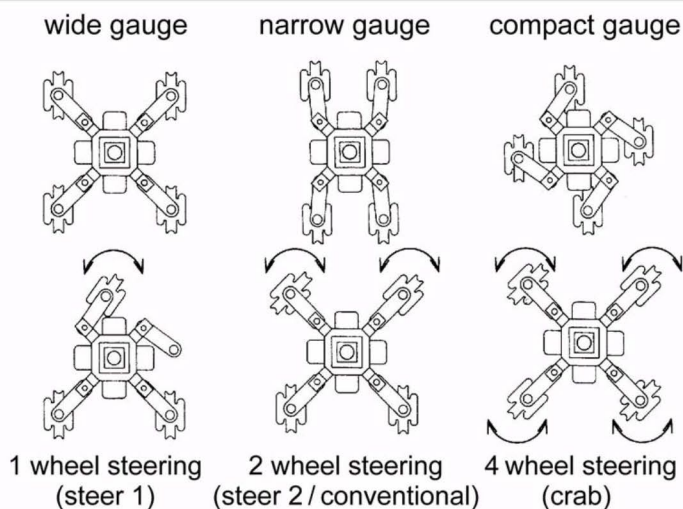

De Panther Classic heeft als basismodel al veel te bieden. De kolom is computergestuurd en de wielbasis is aanpasbaar. Samen met de Panther Classic accessoires zijn de mogelijkheden nog groter.

## specs

Lengte	84 cm
Min breedte	53,5 cm
Max breedte	82,5 cm
Track breedte	36 cm / 62 cm
Min hoogte	73 cm
Max hoogte	140 cm
Gewicht dolly	89,5 kg
Lift kracht	250 kg