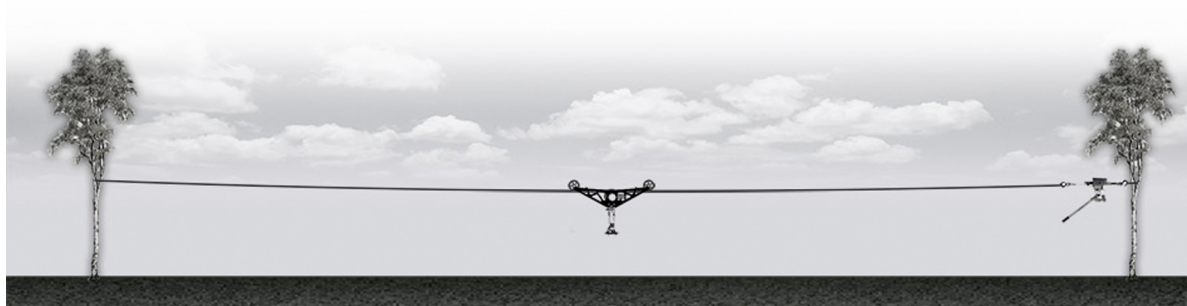

De Flyline is een cablecam systeem. En dit doormiddel van 2 touwen, 1 om op te rijden en 1 als safety. De Flyline vereist geen zware, dure grond lieren . De Flyline maakt gebruik van een DC- motor op de trolley langs de kabel . Het vermogen wordt geleverd door on-board lithium-polymeer accu's . Het is mogelijk om snelheden tot 45 mph ( 65kph ) te bereiken. De maximale touwlengte voor onze Flyline is momenteel 470m.

Voor de Flyline hebben wij ook een gestabiliseerde head, de Shotover U1g. Zo kan je toch tegen hoge snelheden nog het uiterste uit de zoom halen.

## specs

Max snelheid	65 kph
Overbrugbare lengte	470 m
Output voltage	24V or 48V
Max Payload	25 kg
Frequentie	2.4 Ghz